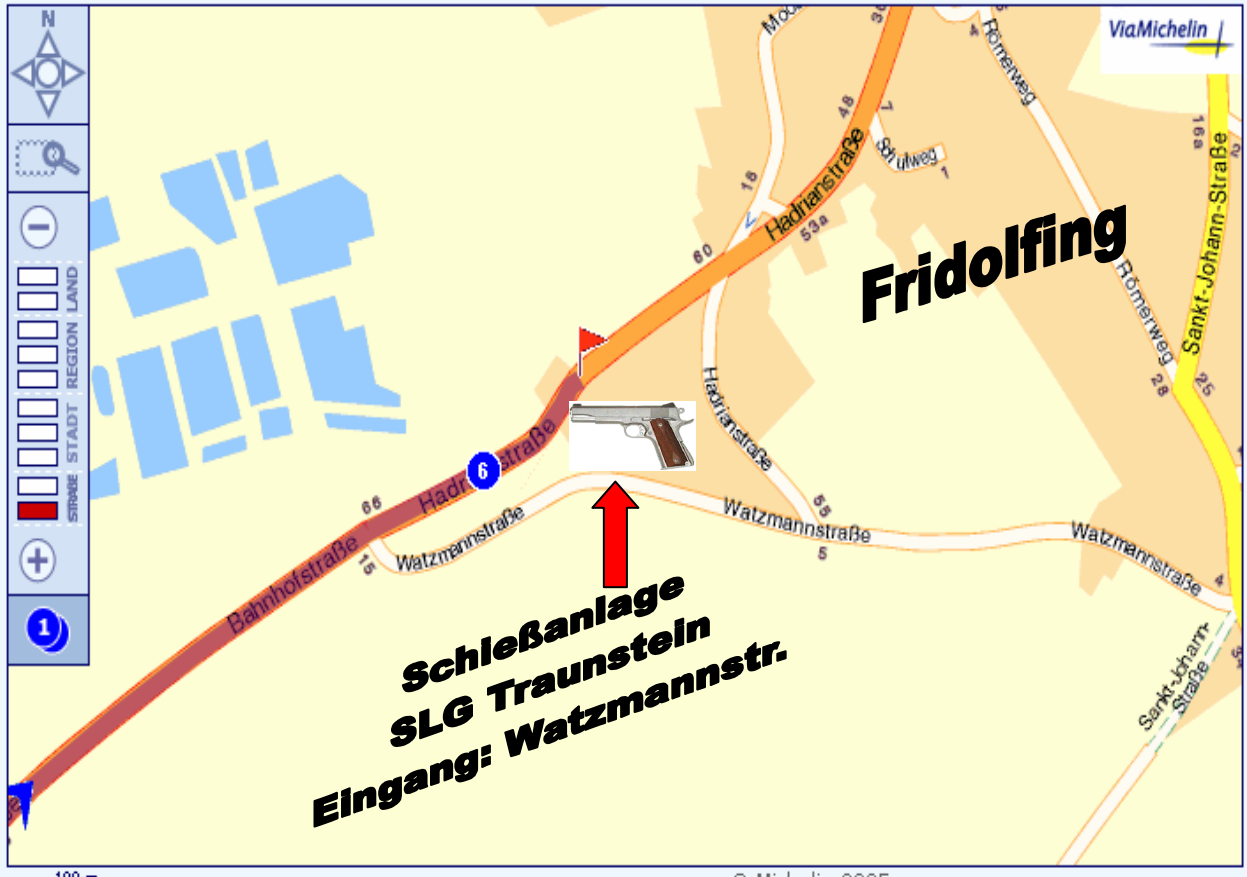

Siehe Karte: [Die gesamte Reiseroute](#) | [Abfahrtsort](#) | [< Vorher](#) | [Weiter >](#) | [Ankunftsort](#)

100 m
200 ft

© Michelin 2005
© Tele Atlas

© Michelin 2001-2006