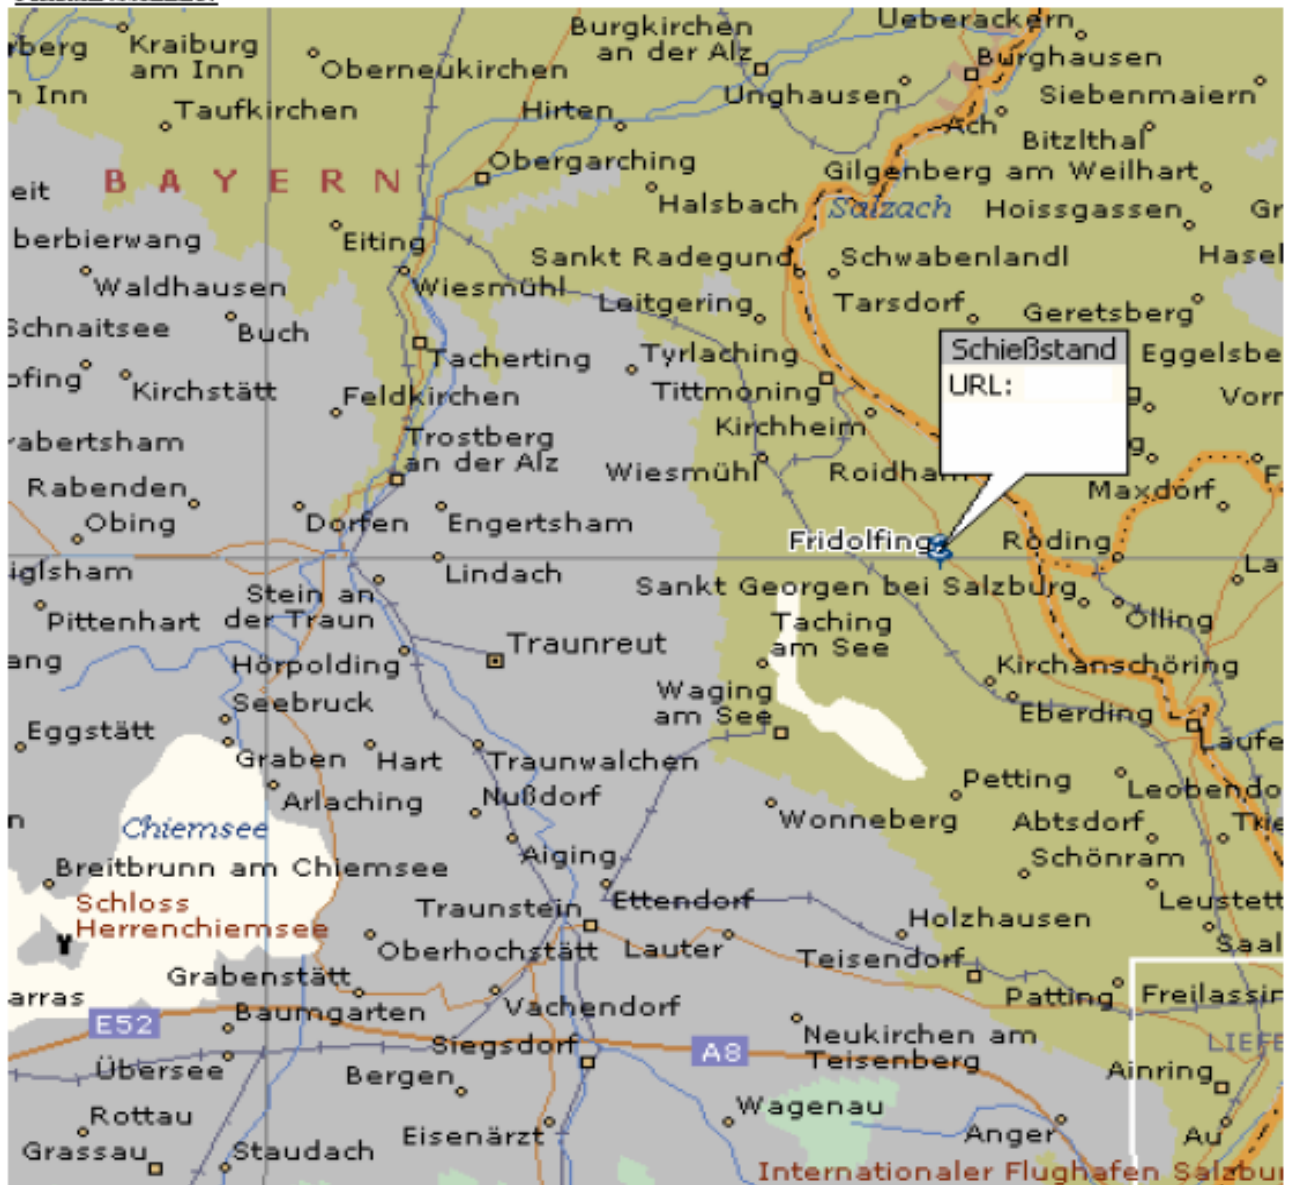

Wegbeschreibung von der B 20 Burghausen/Laufen aus:

- ⇒ Richtung Laufen/Freilassing
- ⇒ Abfahrt Fridolfing
- ⇒ durch Fridolfing gerade durch
- ⇒ beim Ortsausgangsschild Fridolfing nach links der Beschilderung „Schießstand“ folgen
- ⇒ nach ca. 100m befindet sich der Schießstand auf der linken Seite

Wegbeschreibung von der A8 München/Salzburg aus:

- ⇒ Ausfahrt Siegsdorf/Traunstein abfahren
- ⇒ in Traunstein Richtung Waging am See weiterfahren
- ⇒ in Waging weiter nach Taching am See
- ⇒ vor Taching rechts abbiegen nach Tettenhausen/Fridolfing
- ⇒ kurz vor dem Ortschild „Fridolfing“ rechts der Beschilderung „Schießstand“ folgen
- ⇒ nach ca. 100m befindet sich der Schießstand auf der linken Seite

Anfahrtskizze:

© 2000 Microsoft Corp. Alle Rechte vorbehalten.

Siehe Karte: [Die gesamte Reiseroute](#) | [Abfahrtsort](#) | [< Vorher](#) | [Weiter >](#) | [Ankunftsort](#)

100 m
200 ft

© Michelin 2005
© Tele Atlas